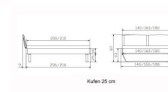

Bett Lounge Marola Wildbuche von Hasena

Bewertung: Noch nicht bewertet

Preis

968,00 CHF

[Stellen Sie eine Frage zu diesem Produkt](#)