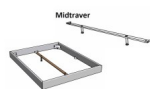

Bett Lounge Marola Wildbuche von Hasena

Bewertung: Noch nicht bewertet

Preis

968,00 CHF

[Stellen Sie eine Frage zu diesem Produkt](#)