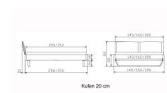

Bett Lounge Marola Wildbuche von Hasena

Bewertung: Noch nicht bewertet

Preis

968,00 CHF

[Stellen Sie eine Frage zu diesem Produkt](#)