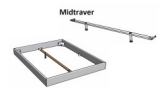

Mitdrawer

Note : Pas noté
Prix

829,00 CHF

[Poser une question sur ce produit](#)