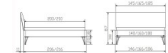

Figure 20 cm

Note : Pas noté

Prix

1156,00 CHF

[Poser une question sur ce produit](#)

Description du produit

Bett Lounge Lugano Nussbaum von Hasena