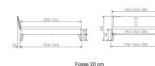

Bett Lounge Mareto Wildbuche von Hasena

Fluss 20 cm

Note : Pas noté

Prix

908,00 CHF

[Poser une question sur ce produit](#)