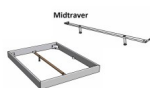

Trento Bett Asti Nussbaum von Hasena

Note : Pas noté

Prix

899,00 CHF

[Poser une question sur ce produit](#)

Description du produit

Trento Bett Asti Nussbaum von Hasena

Rahmen: Trento 16 cm Nussbaum massiv, geölt
Kopfteil: Pella (bei 200 cm breiten Betten Kopfteil 180cm)
Füße: Kufen Glyd anthrazit 20 cm oder 25 cm Höhe