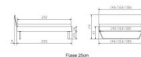

Trento Bett Asti Nussbaum von Hasena

Note : Pas noté

Prix

899,00 CHF

[Poser une question sur ce produit](#)

Description du produit

Trento Bett Asti Nussbaum von Hasena

Rahmen: Trento 16 cm Nussbaum massiv, geölt
Kopfteil: Pella (bei 200 cm breiten Betten Kopfteil 180cm)
Füße: Kufen Glyd anthrazit 20 cm oder 25 cm Höhe