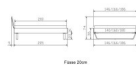

Trento Bett Asti Nussbaum von Hasena

Note : Pas noté

Prix

899,00 CHF

[Poser une question sur ce produit](#)

Description du produit

Trento Bett Asti Nussbaum von Hasena

Rahmen: Trento 16 cm Nussbaum massiv, geölt
Kopfteil: Pella (bei 200 cm breiten Betten Kopfteil 180cm)
Füße: Kufen Glyd anthrazit 20 cm oder 25 cm Höhe